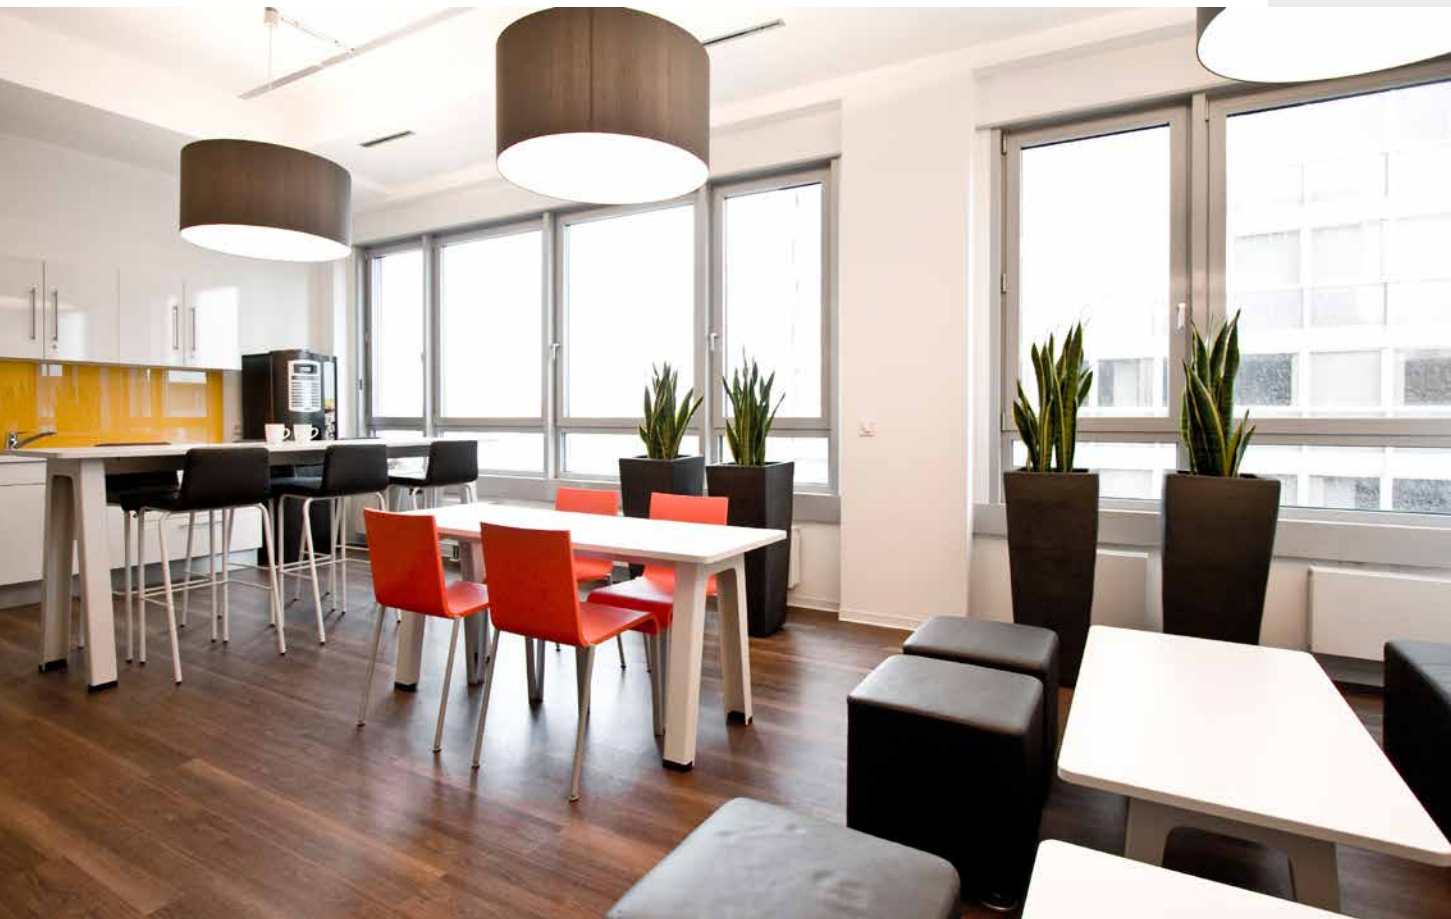

Breitinger
Die Büro- und Praxisgestalter